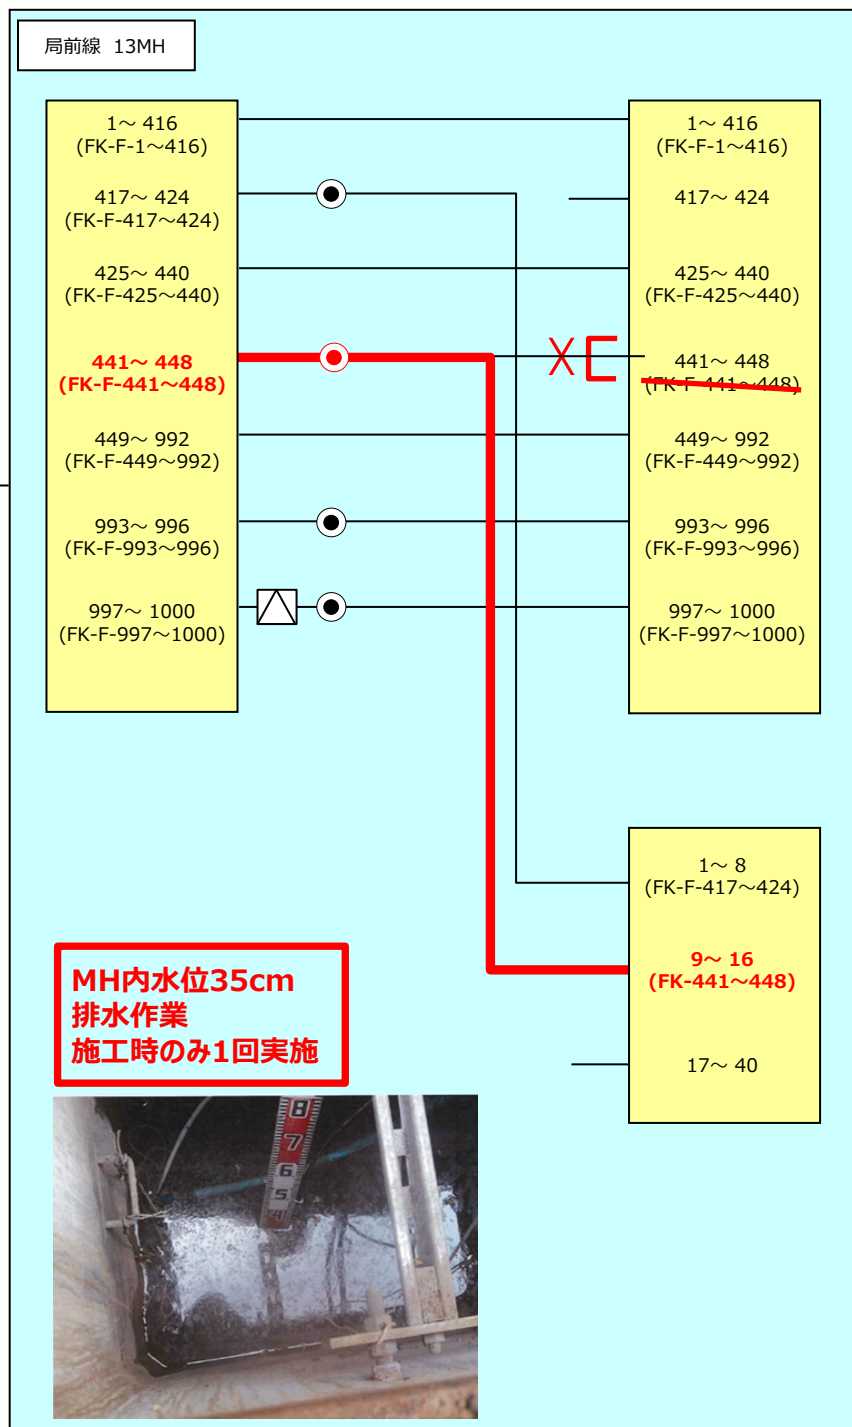

2021年度

アクセスデザインコンテスト

算定競技
東西共通問題

【東日本版】

会社名	氏名

■ 開通設備工事 東日本版 (2/3)

TN<LA>

■ 開通設備工事 東日本版 (3/3)