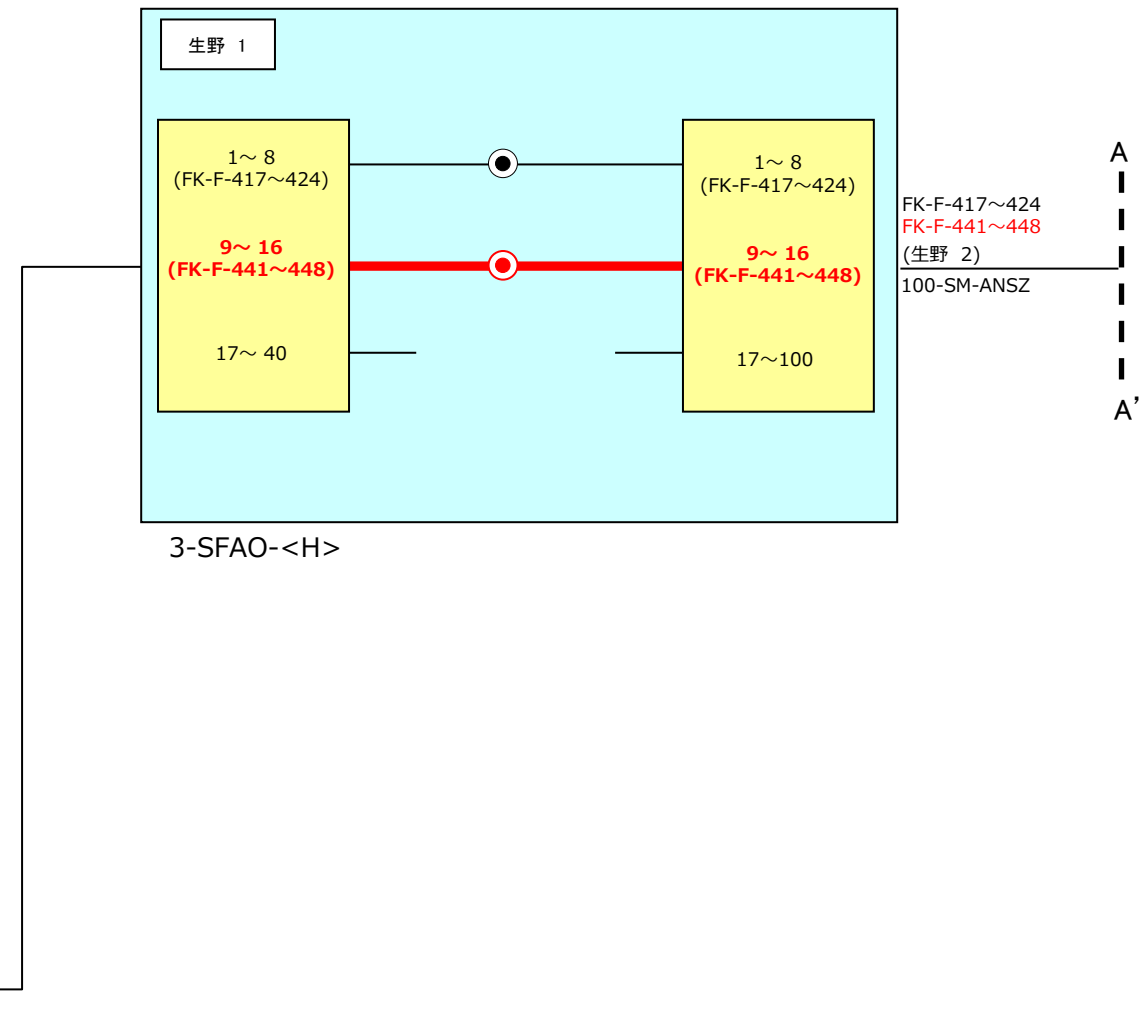

2021年度

アクセスデザインコンテスト

算定競技
東西共通問題

【東日本版】

会社名	氏名

■ 開通設備工事 東日本版 (2/3)

TN<LA>

■ 開通設備工事 東日本版 (3/3)